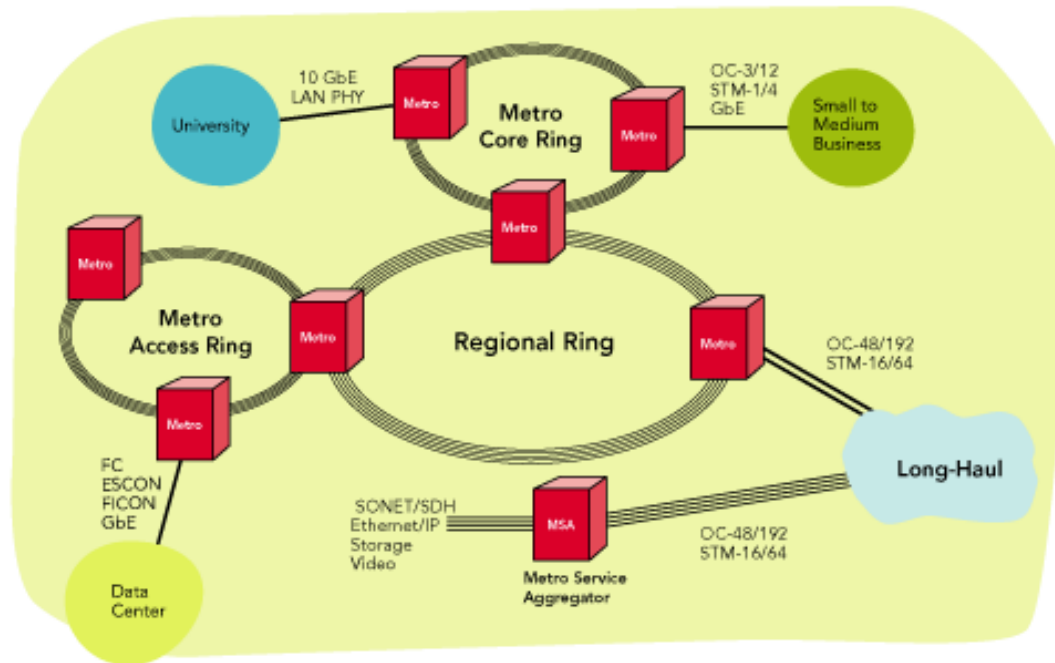

Ciena puede realizar cambios periódicamente en los productos o en las especificaciones que se presentan en este documento sin previo aviso.